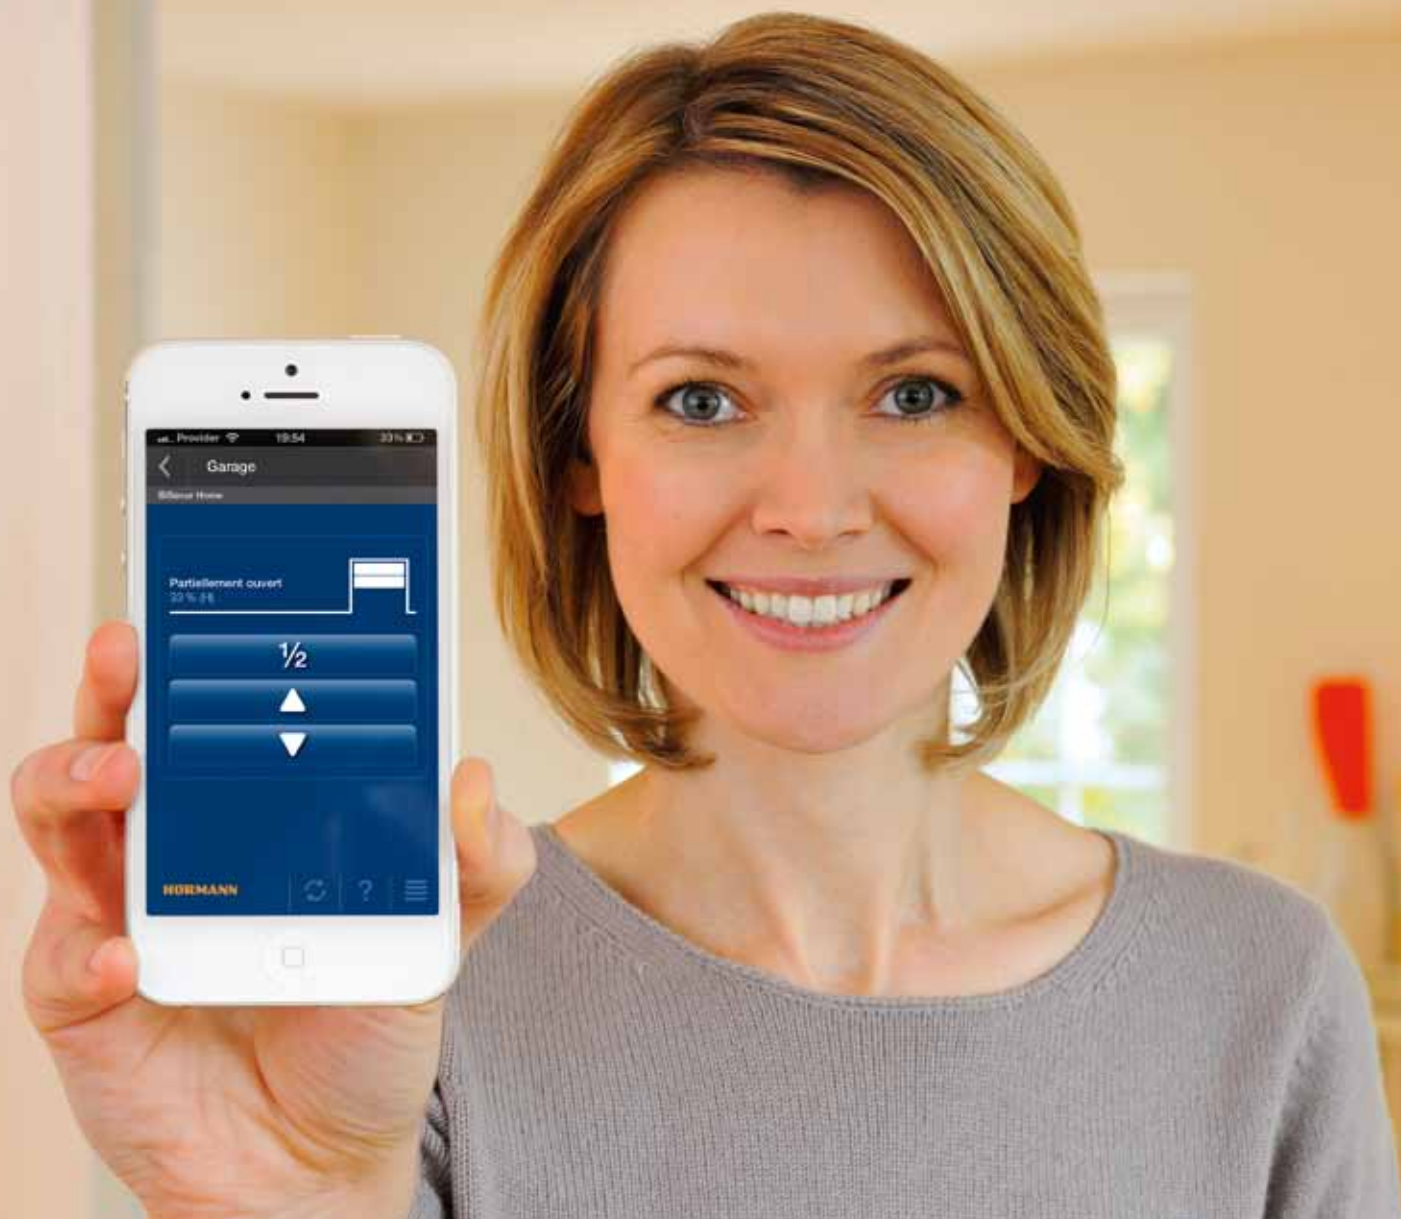

NOUVEAU

 BiSecur

BiSecur Gateway avec appli smartphone

Pour une commande intelligente à tout moment et en tout lieu
des motorisations, portes d'entrée et autres appareils

BiSecur Gateway

Pour une commande centralisée de vos motorisations et récepteurs radio Hörmann

Le système BiSecur Gateway de Hörmann vous permet de commander facilement par le biais d'un smartphone ou d'une tablette vos motorisations de porte de garage et de portail, votre porte d'entrée ainsi que d'autres appareils électriques avec récepteur radio Hörmann, comme par exemple des éclairages. L'appli vous indique également la position des motorisations de porte de garage et de portail ainsi que la position de verrouillage de votre porte d'entrée*.

Confortablement installé chez vous

D'utilisation intuitive et aisée, l'appli BiSecur vous permet de commander et de contrôler votre porte de garage ou votre portail avec votre smartphone ou votre tablette, depuis n'importe quel endroit de votre réseau domestique. Pour ce faire, il vous suffit d'établir la connexion par WiFi.

De par le monde via Internet

Vous pouvez également profiter de ce confort depuis l'extérieur. Votre accès personnel est disponible après enregistrement de votre passerelle ainsi que de votre smartphone ou de votre tablette sur le site Internet www.bisecur-home.com/. L'appli BiSecur vous permet de commander toutes les fonctions depuis l'extérieur via la connexion Internet de votre smartphone ou de votre tablette.