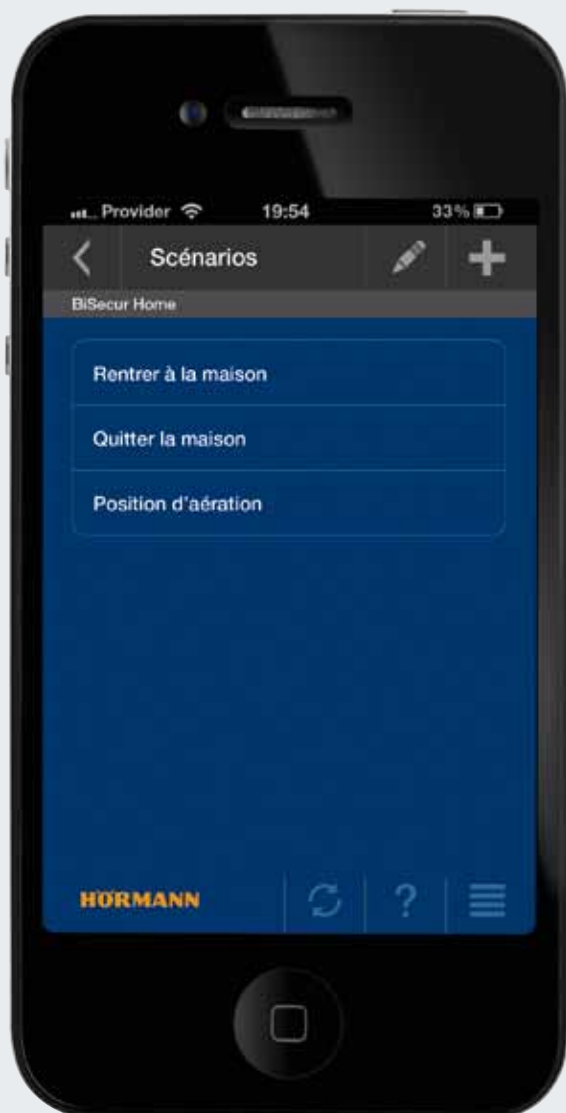

De par le monde via Internet

Vous pouvez également profiter de ce confort depuis l'extérieur. Votre accès personnel est disponible après enregistrement de votre passerelle ainsi que de votre smartphone ou de votre tablette sur le site Internet www.bisecur-home.com/. L'appli BiSecur vous permet de commander toutes les fonctions depuis l'extérieur via la connexion Internet de votre smartphone ou de votre tablette.

Facile à installer, rapide à configurer

BiSecur Gateway doit simplement être connecté à votre routeur à l'aide d'un câble réseau ou par WiFi. La configuration individuelle d'appareils avec récepteur radio Hörmann s'effectue via l'appli BiSecur de votre smartphone ou de votre tablette. Pour ce faire, le programme vous assiste pas à pas lors de la configuration d'une ou plusieurs motorisations ainsi que de tout autre appareil éventuellement raccordé.

* Avec un équipement spécial

Appli BiSecur

Pour une commande rapide depuis votre smartphone ou tablette

Une commande aisée

Toutes les fonctions réalisables par le biais des émetteurs peuvent aussi être exécutées à l'aide de l'appli BiSecur. L'utilisation intuitive du menu permet une commande des plus aisées.

Une vue d'ensemble pratique

L'appli BiSecur vous donne accès à tout moment à une vue d'ensemble précise du statut de votre porte de garage, de votre portail et de votre porte d'entrée*. Des symboles univoques vous indiquent si votre porte de garage ou votre portail est fermé ou ouvert et si votre porte d'entrée* est verrouillée ou non.